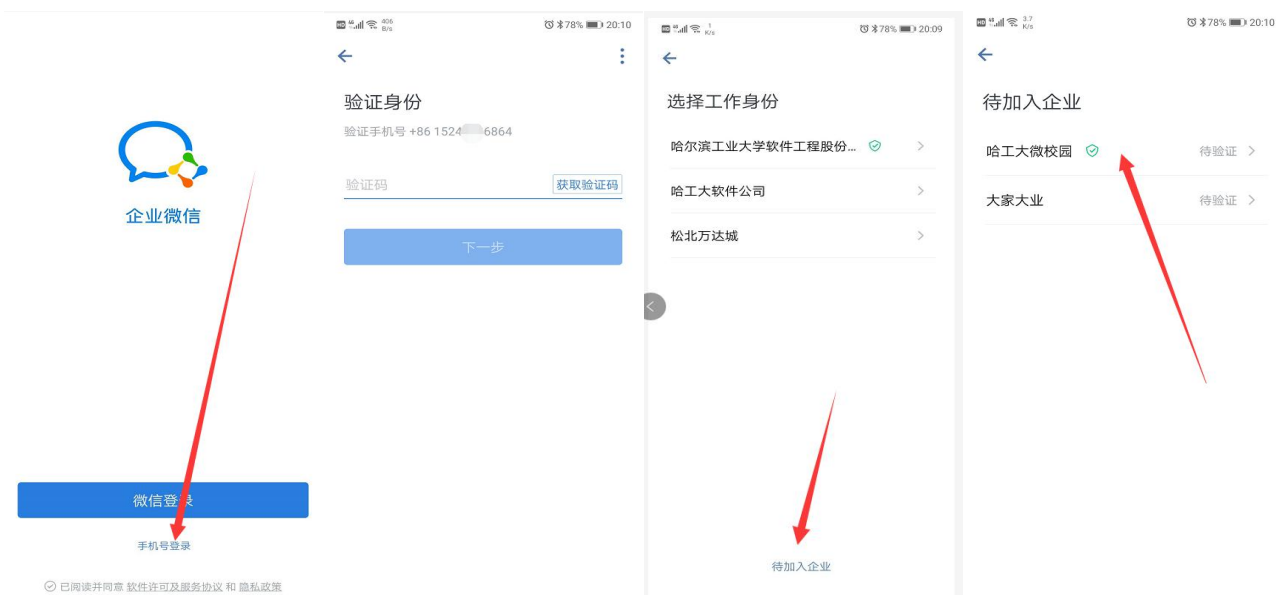

IOS 版

Android 版

同时，企业微信支持 PC 端使用，可访问 <https://work.weixin.qq.com/>，点击右上角“下载”按钮，按照相应的操作系统进行下载。

二、进入哈工大微校园

方式一：微信收到哈工大微校园邀请通知

如果您在微信中收到了邀请或点击公众号“哈尔滨工业大学服务号”中“企业微信”菜单，然后点击进入邀请页面，点击“加入学校”按钮，填写您的真实姓名和手机号，并点击“申请加入”，如果页面中提示“该手机号已存在于通讯录...”，请直接点击下方“下载企业微信”，在弹出窗中点击“允许”按钮即可。

进入 APP 页面后，点击“手机号登录”按钮，输入手机号，获取短信验证码，并输入验证。验证成功后，点击“待加入企业”按钮，在列表中选择“哈工大微校园”。

方式二：下载安装企业微信后加入哈工大微校园

打开手机端企业微信 APP。

如果是首次加入企业微信，请点击手机号登录，根据提示输入手机号，获取短信验证码并输入。验证成功后，点击“待加入企业”按钮，在列表中选择“哈工大微校园”即可。

如果已加入过其他企业，请打开企业微信，按下图顺序，点击“我” - “设置” - “切换企业” - “哈工大微校园”。