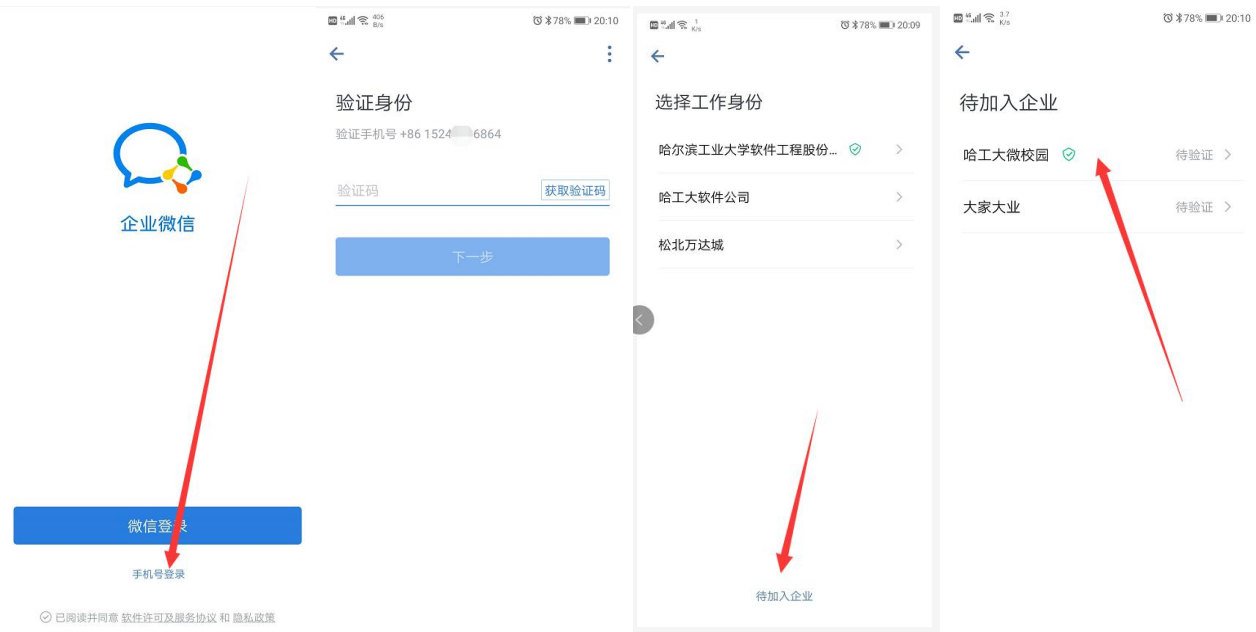

IOS 版

Android 版

同时，企业微信支持 PC 端使用，可访问 <https://work.weixin.qq.com/>，点击右上角“下载”按钮，按照相应的操作系统进行下载。

二、进入哈工大微校园

方式一：微信收到哈工大微校园邀请通知

如果您在微信中收到了邀请或点击公众号“哈尔滨工业大学服务号”中“企业微信”菜单，然后点击进入邀请页面，点击“加入学校”按钮，填写您的真实姓名和手机号，并点击“申请加入”，如果页面中提示“该手机号已存在于通讯录...”，请直接点击下方“下载企业微信”，在弹出窗中点击“允许”按钮即可。

进入 APP 页面后，点击“手机号登录”按钮，输入手机号，获取短信验证码，并输入验证。验证成功后，点击“待加入企业”按钮，在列表中选择“哈工大微校园”。

方式二：下载安装企业微信后加入哈工大微校园

打开手机端企业微信 APP。

如果是首次加入企业微信，请点击手机号登录，根据提示输入手机号，获取短信验证码并输入。验证成功后，点击“待加入企业”按钮，在列表中选择“哈工大微校园”即可。

如果已加入过其他企业，请打开企业微信，按下图顺序，点击“我” - “设置” - “切换企业” - “哈工大微校园”。