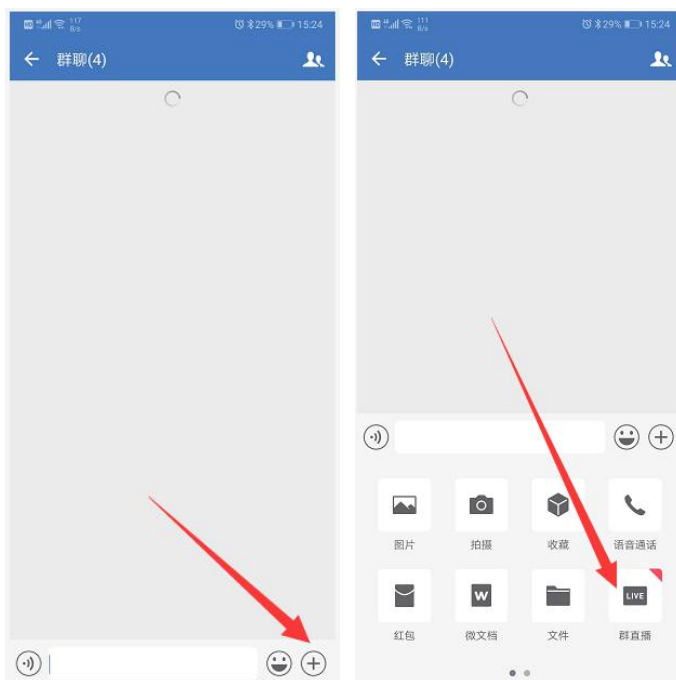

群直播：在聊天群内，点击右下角“+”，在展开的功能菜单中，选择“群直播”即可。