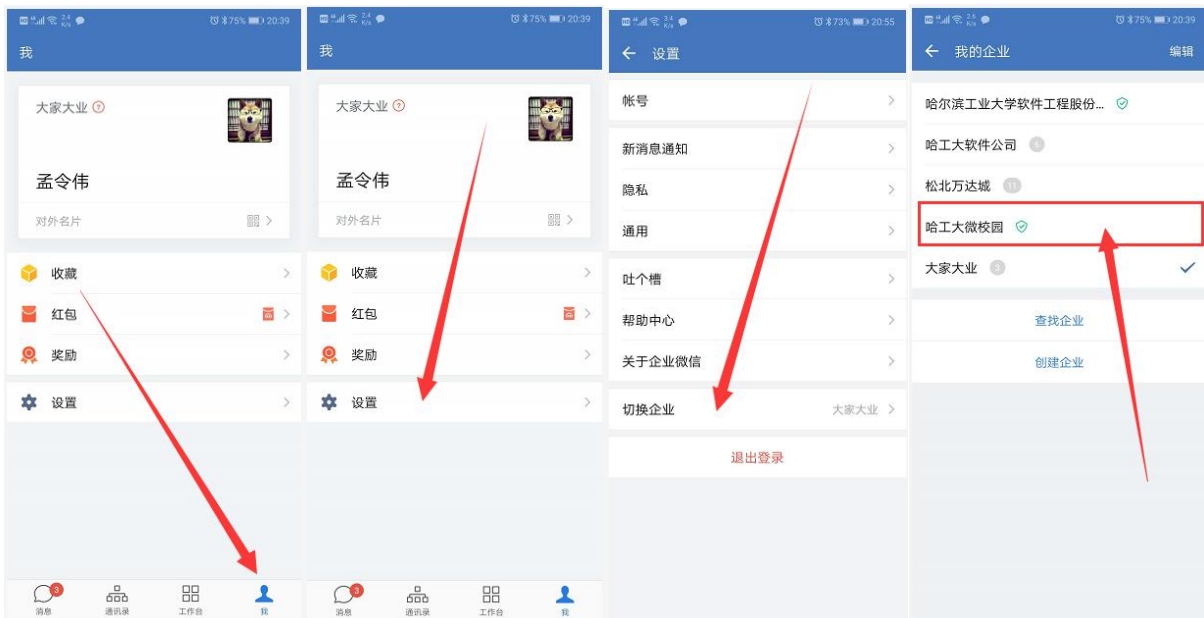

IOS 版

Android 版

同时，企业微信支持 PC 端使用，可访问 <https://work.weixin.qq.com/>，点击右上角“下载”按钮，按照相应的操作系统进行下载。

二、进入哈工大微校园

方式一：微信收到哈工大微校园邀请通知

如果您在微信中收到了邀请或点击公众号“哈尔滨工业大学服务号”中“企业微信”菜单，然后点击进入邀请页面，点击“加入学校”按钮，填写您的真实姓名和手机号，并点击“申请加入”，如果页面中提示“该手机号已存在于通讯录...”，请直接点击下方“下载企业微信”，在弹出窗中点击“允许”按钮即可。

进入 APP 页面后，点击“手机号登录”按钮，输入手机号，获取短信验证码，并输入验证。验证成功后，点击“待加入企业”按钮，在列表中选择“哈工大微校园”。

方式二：下载安装企业微信后加入哈工大微校园

打开手机端企业微信 APP。

如果是首次加入企业微信，请点击手机号登录，根据提示输入手机号，获取短信验证码并输入。验证成功后，点击“待加入企业”按钮，在列表中选择“哈工大微校园”即可。

如果已加入过其他企业，请打开企业微信，按下图顺序，点击“我” - “设置” - “切换企业” - “哈工大微校园”。

如果上图企业列表中没有“哈工大微校园”，请点击“查找企业”按钮，输入手机号，在查找到的企业列表中，选择“哈工大微校园”即可。

校内身份认证

无论是以方式一还是方式二加入哈工大企业微信，在输入短信验证码之后，都需要经过学校的统一身份认证系统进行身份确认，确认方式如下所示。

短信验证通过后，进入统一身份认证界面进行认证，验证成功后，进入企业微信：

三、企业微信功能介绍

1. 手机端：群聊/群直播/群会议

群聊：在消息 TAB 页中，点击右上角加号选择发起群聊，可选择用户并创建群聊。