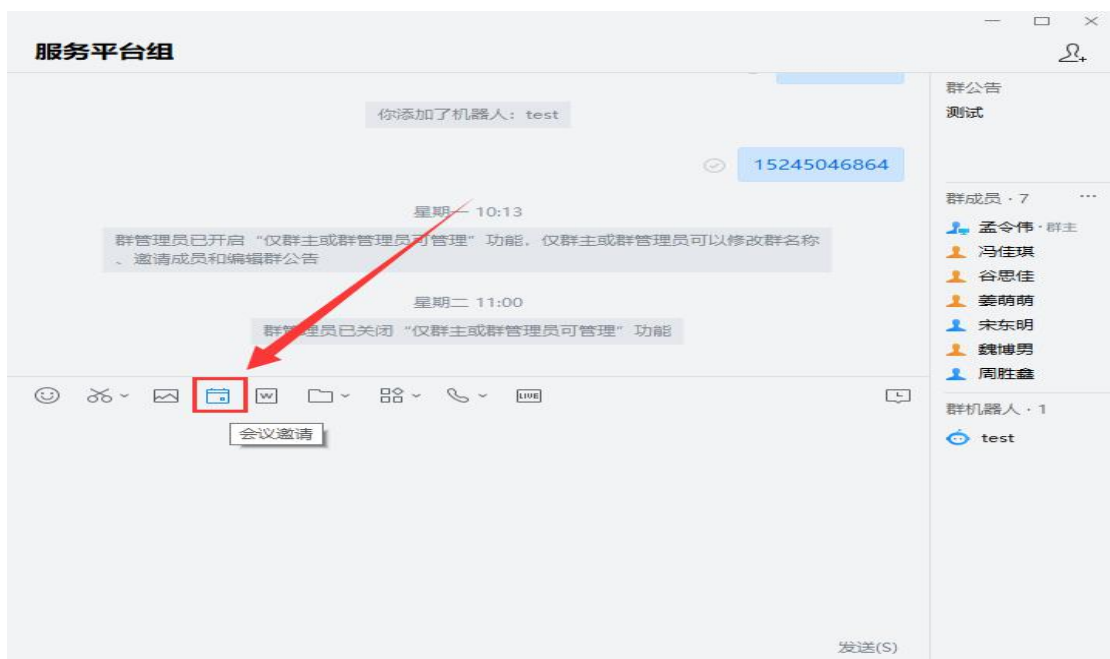

如果上图企业列表中没有“哈工大微校园”，请点击“查找企业”按钮，输入手机号，在查找到的企业列表中，选择“哈工大微校园”即可。

校内身份认证

无论是以方式一还是方式二加入哈工大企业微信，在输入短信验证码之后，都需要经过学校的统一身份认证系统进行身份确认，确认方式如下所示。

短信验证通过后，进入统一身份认证界面进行认证，验证成功后，进入企业微信：

三、企业微信功能介绍

1. 手机端：群聊/群直播/群会议

群聊：在消息 TAB 页中，点击右上角加号选择发起群聊，可选择用户并创建群聊。

群直播：在聊天群内，点击右下角“+”，在展开的功能菜单中，选择“群直播”即可。

群会议：在聊天群内，点击右下角“+”，在展开的功能菜单中，选择“会议邀请”，按提示填写内容后点击“发起邀约”。群内用户点击群内的消息即可加入会议。

2. PC 端：群聊/群直播/群会议

群聊：在消息 TAB 页中，点击箭头所示加号选择发起群聊，可选择用户并创建群聊。

群直播：在聊天群内，点击箭头所示“开始直播”即可。

群会议：在聊天群内，点击箭头所示“会议邀请”，按提示填写内容后点击“发起邀约”。
群内用户点击群内的消息即可加入会议。