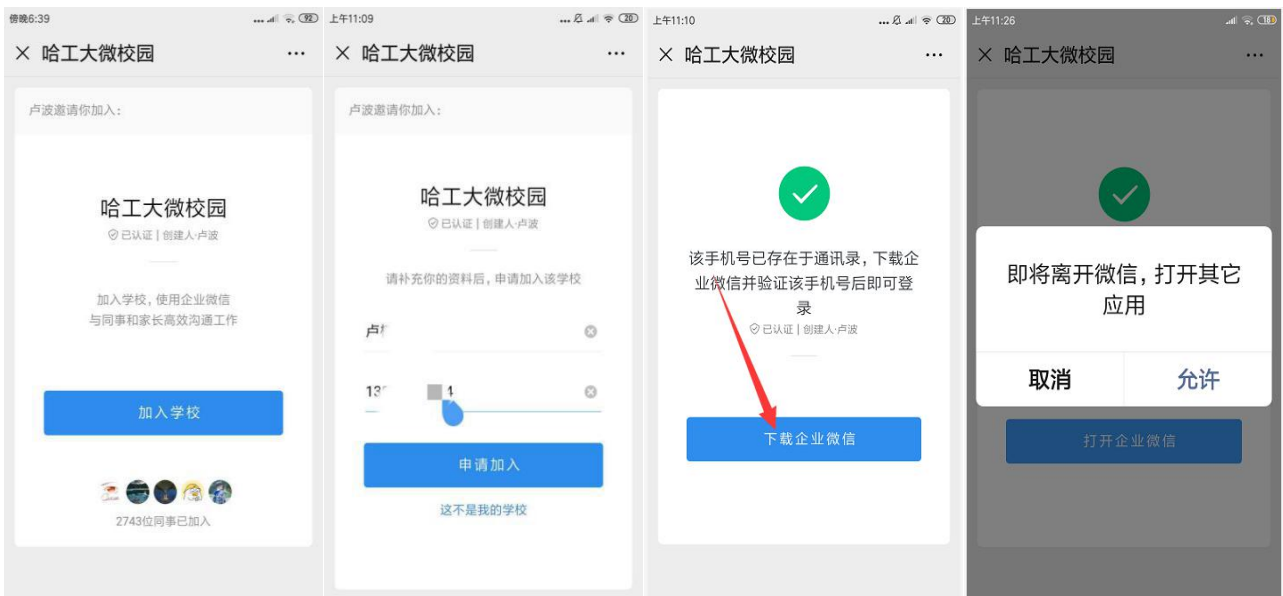

企业微信哈工大微校园操作指南（教师版）

“哈工大微校园”是基于“企业微信”打造的校园移动应用入口及校内师生即时通讯平台。

重要提示：在使用企业微信“哈工大微校园”前，请确保您在哈工大“统一身份认证系统”中绑定的手机号与您微信绑定的手机号及所使用手机的手机号一致。否则，请在“统一身份认证设置”中重新绑定手机号，过一个同步周期（大约 2 小时）后，再按照以下文档操作。

一、安装企业微信

手机下载企业微信 APP（可在应用商店搜索或扫描下方二维码下载）。

IOS 版

Android 版

同时，企业微信支持 PC 端使用，可访问 <https://work.weixin.qq.com/>，点击右上角“下载”按钮，按照相应的操作系统进行下载。

二、进入哈工大微校园

方式一：微信收到哈工大微校园邀请通知

如果您在微信中收到了邀请或点击公众号“哈尔滨工业大学服务号”中“企业微信”菜单，然后点击进入邀请页面，点击“加入学校”按钮，填写您的真实姓名和手机号，并点击“申请加入”，如果页面中提示“该手机号已存在于通讯录...”，请直接点击下方“下载企业微信”，在弹出窗中点击“允许”按钮即可。

进入 APP 页面后，点击“手机号登录”按钮，输入手机号，获取短信验证码，并输入验证。验证成功后，点击“待加入企业”按钮，在列表中选择“哈工大微校园”。

方式二：下载安装企业微信后加入哈工大微校园

打开手机端企业微信 APP。

如果是首次加入企业微信，请点击手机号登录，根据提示输入手机号，获取短信验证码并输入。验证成功后，点击“待加入企业”按钮，在列表中选择“哈工大微校园”即可。

如果已加入过其他企业，请打开企业微信，按下图顺序，点击“我” - “设置” - “切换企业” - “哈工大微校园”。