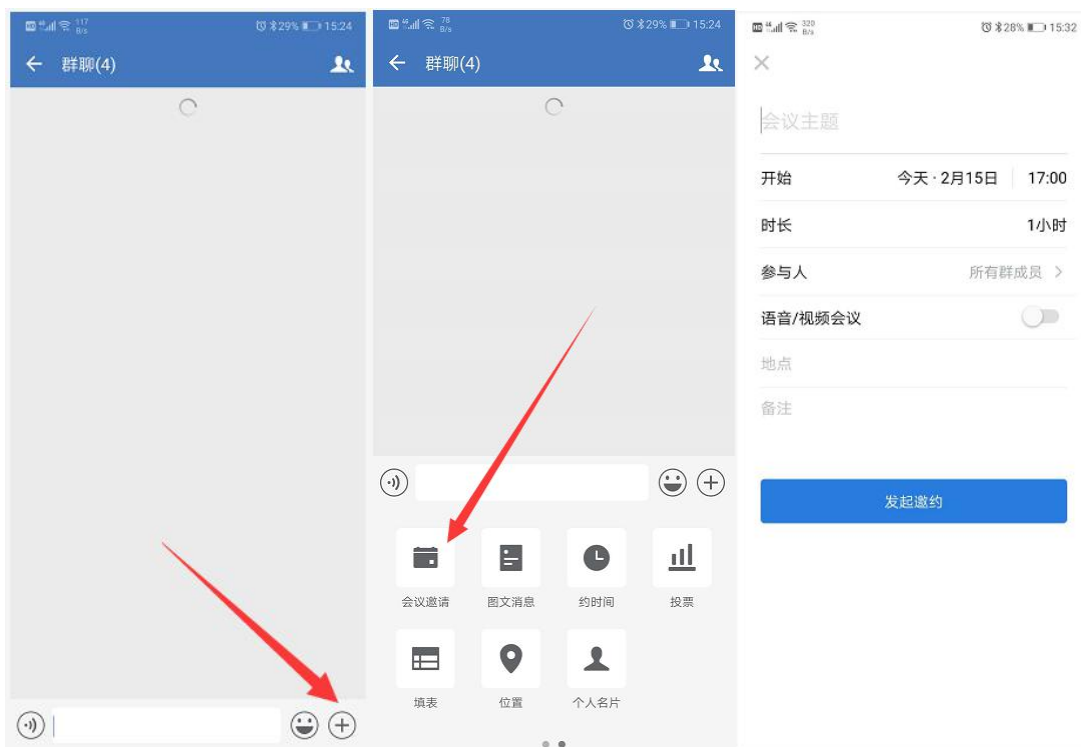

进入 APP 页面后，点击“手机号登录”按钮，输入手机号，获取短信验证码，并输入验证。验证成功后，点击“待加入企业”按钮，在列表中选择“哈工大微校园”。

方式二：下载安装企业微信后加入哈工大微校园

打开手机端企业微信 APP。

如果是首次加入企业微信，请点击手机号登录，根据提示输入手机号，获取短信验证码并输入。验证成功后，点击“待加入企业”按钮，在列表中选择“哈工大微校园”即可。

如果已加入过其他企业，请打开企业微信，按下图顺序，点击“我” - “设置” - “切换企业” - “哈工大微校园”。

如果上图企业列表中没有“哈工大微校园”，请点击“查找企业”按钮，输入手机号，在查找到的企业列表中，选择“哈工大微校园”即可。

校内身份认证

无论是以方式一还是方式二加入哈工大企业微信，在输入短信验证码之后，都需要经过学校的统一身份认证系统进行身份确认，确认方式如下所示。

短信验证通过后，进入统一身份认证界面进行认证，验证成功后，进入企业微信：

三、企业微信功能介绍

1. 手机端：群聊/群直播/群会议

群聊：在消息 TAB 页中，点击右上角加号选择发起群聊，可选择用户并创建群聊。

群直播：在聊天群内，点击右下角“+”，在展开的功能菜单中，选择“群直播”即可。

群会议：在聊天群内，点击右下角“+”，在展开的功能菜单中，选择“会议邀请”，按提示填写内容后点击“发起邀约”。群内用户点击群内的消息即可加入会议。

2. PC 端：群聊/群直播/群会议

群聊：在消息 TAB 页中，点击箭头所示加号选择发起群聊，可选择用户并创建群聊。

群直播：在聊天群内，点击箭头所示“开始直播”即可。

群会议：在聊天群内，点击箭头所示“会议邀请”，按提示填写内容后点击“发起邀约”。
群内用户点击群内的消息即可加入会议。