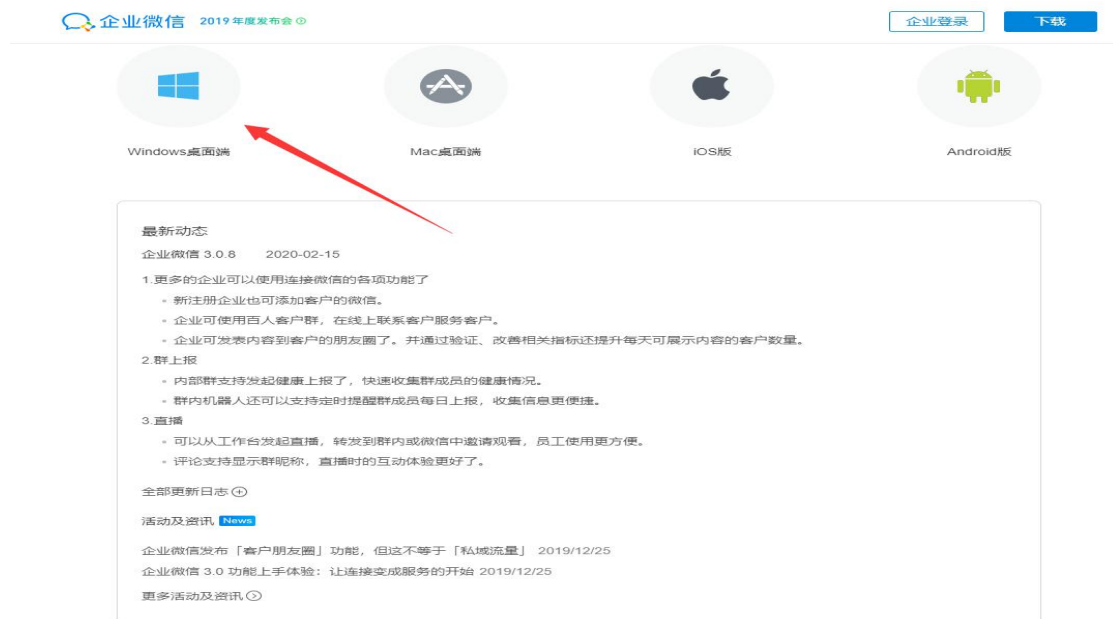

企业微信哈工大微校园操作指南（教师版）

“哈工大微校园”是基于“企业微信”打造的校园移动应用入口及校内师生即时通讯平台。

重要提示：在使用企业微信“哈工大微校园”前，请确保您在哈工大“统一身份认证系统”中绑定的手机号与您微信绑定的手机号及所使用手机的手机号一致。否则，请在“统一身份认证设置”中重新绑定手机号，过一个同步周期（大约 2 小时）后，再按照以下文档操作。

一、安装企业微信

手机下载企业微信 APP（可在应用商店搜索或扫描下方二维码下载）。

IOS 版

Android 版

同时，企业微信支持 PC 端使用，可访问 <https://work.weixin.qq.com/>，点击右上角“下载”按钮，按照相应的操作系统进行下载。

二、进入哈工大微校园

方式一：微信收到哈工大微校园邀请通知

如果您在微信中收到了邀请或点击公众号“哈尔滨工业大学服务号”中“企业微信”菜单，然后点击进入邀请页面，点击“加入学校”按钮，填写您的真实姓名和手机号，并点击“申请加入”，如果页面中提示“该手机号已存在于通讯录...”，请直接点击下方“下载企业微信”，在弹出窗中点击“允许”按钮即可。