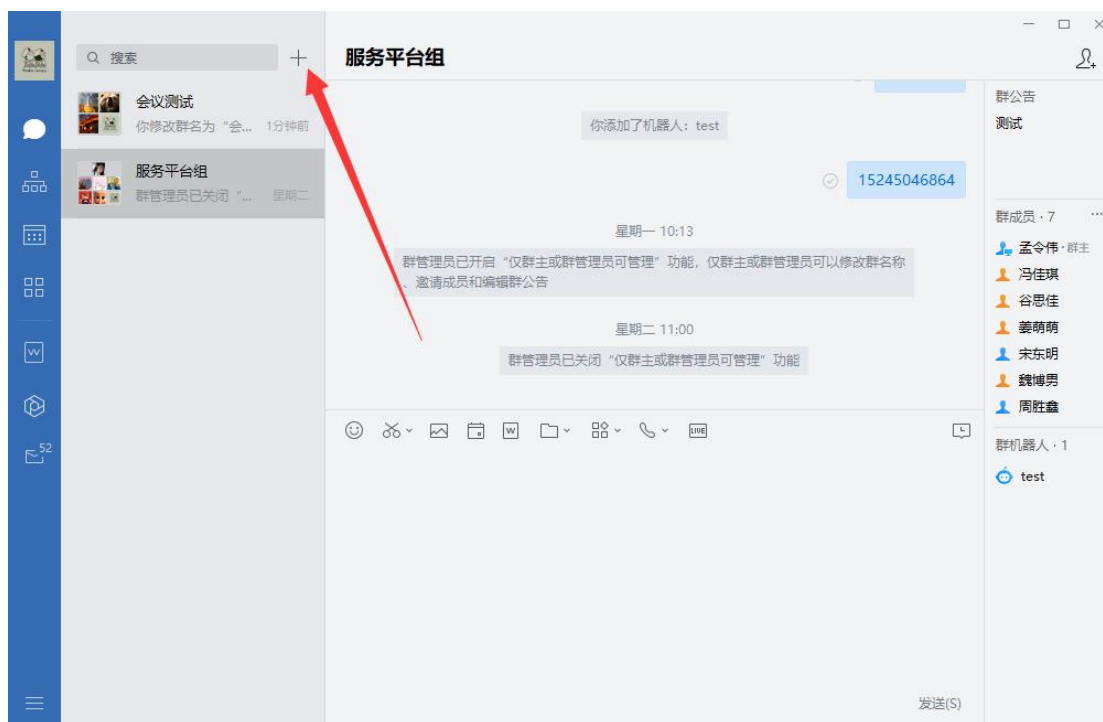

如果上图企业列表中没有“哈工大微校园”，请点击“查找企业”按钮，输入手机号，在查找到的企业列表中，选择“哈工大微校园”即可。

校内身份认证

无论是以方式一还是方式二加入哈工大企业微信，在输入短信验证码之后，都需要经过学校的统一身份认证系统进行身份确认，确认方式如下所示。

短信验证通过后，进入统一身份认证界面进行认证，验证成功后，进入企业微信：

三、企业微信功能介绍

1. 手机端：群聊/群直播/群会议

群聊：在消息 TAB 页中，点击右上角加号选择发起群聊，可选择用户并创建群聊。

群直播：在聊天群内，点击右下角“+”，在展开的功能菜单中，选择“群直播”即可。

群会议：在聊天群内，点击右下角“+”，在展开的功能菜单中，选择“会议邀请”，按提示填写内容后点击“发起邀约”。群内用户点击群内的消息即可加入会议。

2. PC 端：群聊/群直播/群会议

群聊：在消息 TAB 页中，点击箭头所示加号选择发起群聊，可选择用户并创建群聊。

群直播：在聊天群内，点击箭头所示“开始直播”即可。

群会议：在聊天群内，点击箭头所示“会议邀请”，按提示填写内容后点击“发起邀约”。
群内用户点击群内的消息即可加入会议。

3. 通讯录

在通讯录中，可以查看哈尔滨工业大学的全体师生。当需要与某个用户聊天时，可以点击他的头像发消息或语音通话。

4. 工作台

工作台聚集了企业微信自身功能和校内各种资讯、服务、应用等，分三个组。

置顶组：

会议：会议人数上限升级到 300 人（疫情期间），支持随时随地发起音视频会议。主持人可管理与会人员；可投屏演示文档或屏幕，支持实时标注演示内容。

直播：老师用“企业微信”一键发起直播，学生在“微信群”就能看，无需强制下载其他 APP。支持千万人同时观看。