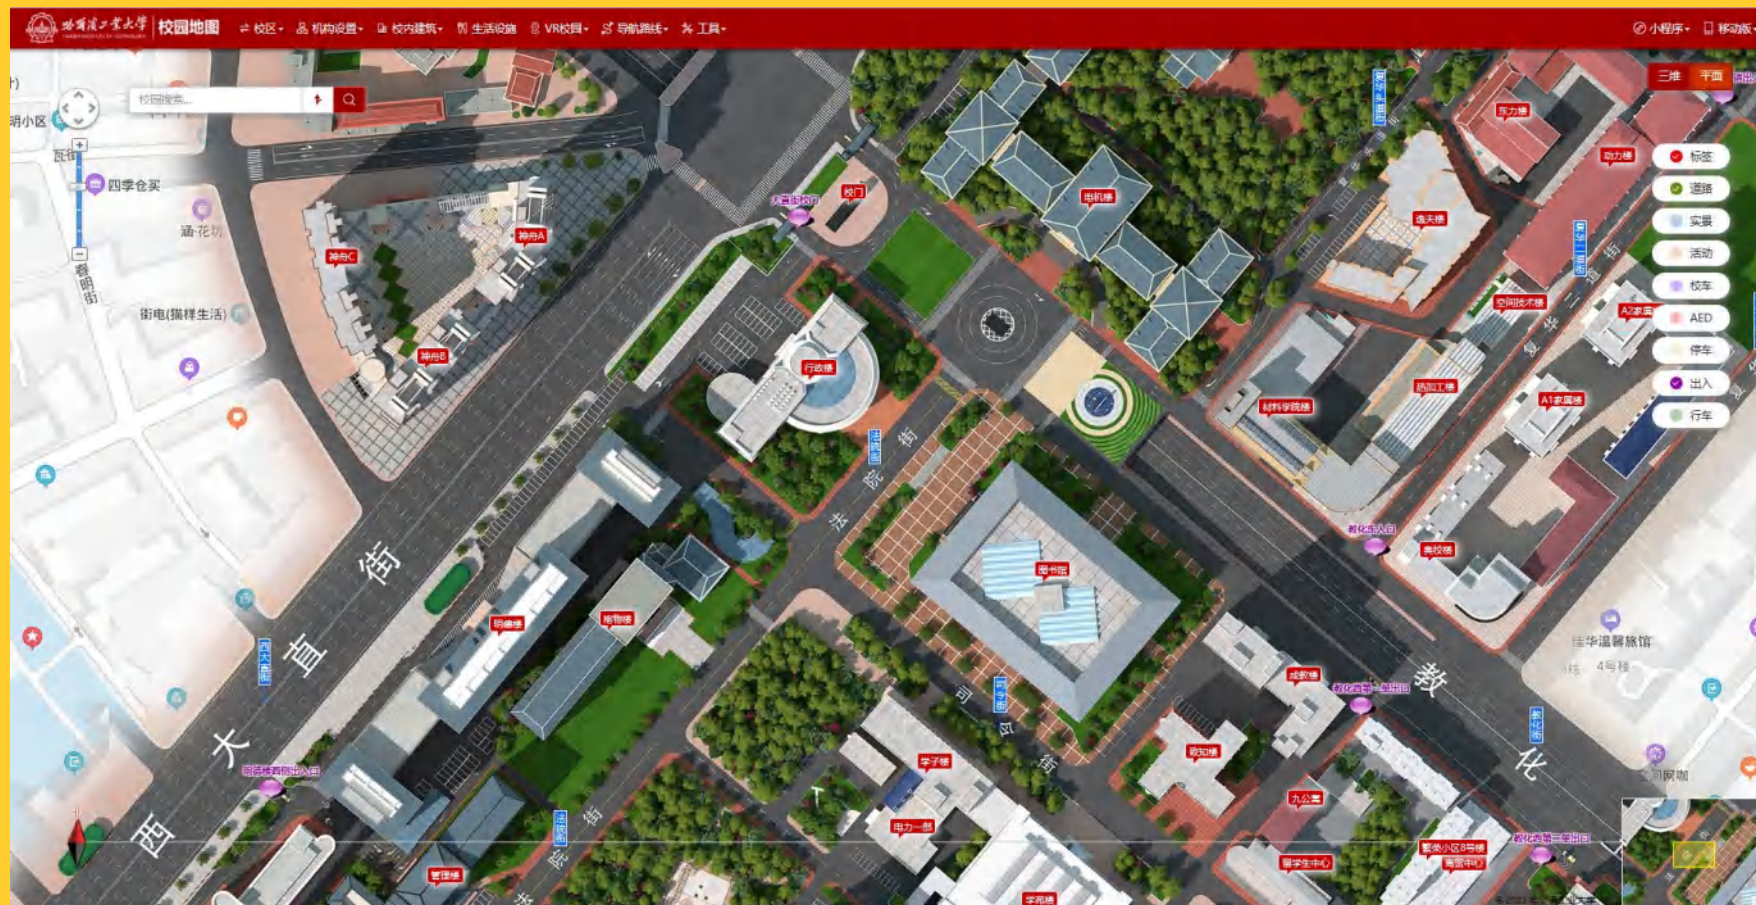

一校区生活导览

2023年7月

一校区总导览

一校区总导览

一校区总导览

一校区总导览

一校区学食住行

提前感受
一区的生活

学

手机互动教室，还有对比探究教室、多屏互动教室、分组研讨教室

图书馆更加宽敞明亮，自习区温馨宁静、舒适惬意，先进的5D蛋椅、VR动感单车

学

食

学子楼

真味饺子园 (一楼)
 主营项目: 水饺、蒸饺、凉拌菜、薯条
 特色推荐: 猪肉白菜、羊肉水饺、各式炸酱面
 学子餐厅 (二楼)
 主营项目: 12元/斤自选称重

学士楼