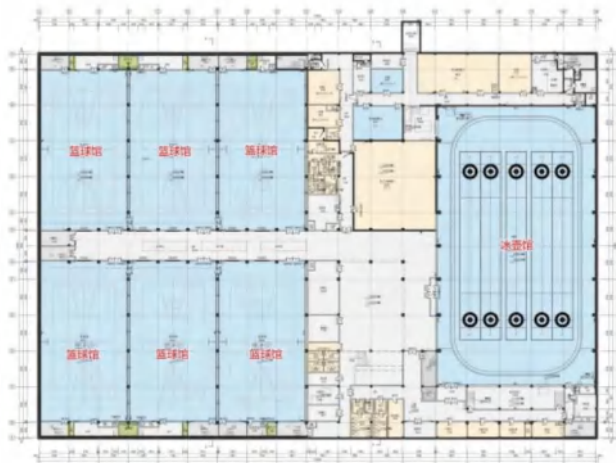

住

公寓隐藏惊喜

为增加师生健身活动场地，按照学校统一部署，公寓增加综合性体育运动场馆，为师生参与体育运动、增强身体素质提供良好条件。

1920
INSTITUTE OF TECH

食

风雨操场

1920
INSTITUTE OF TECH

拟规划建设的风雨操场，是集体操、篮球、羽毛球、冰壶等运动项目于一体的多功能体育教学建筑，学生在风雨天气下可以进行室内体育活动。建成后将极大完善学校配套设施功能，为学生的健康成长创造良好条件。

住

远景建设示意图 (红色标记区域)

地上一层平面图

地下一层平面图

食

住

体育场馆齐全，满足同学多样化
锻炼需求

INSTITUTE OF TECH