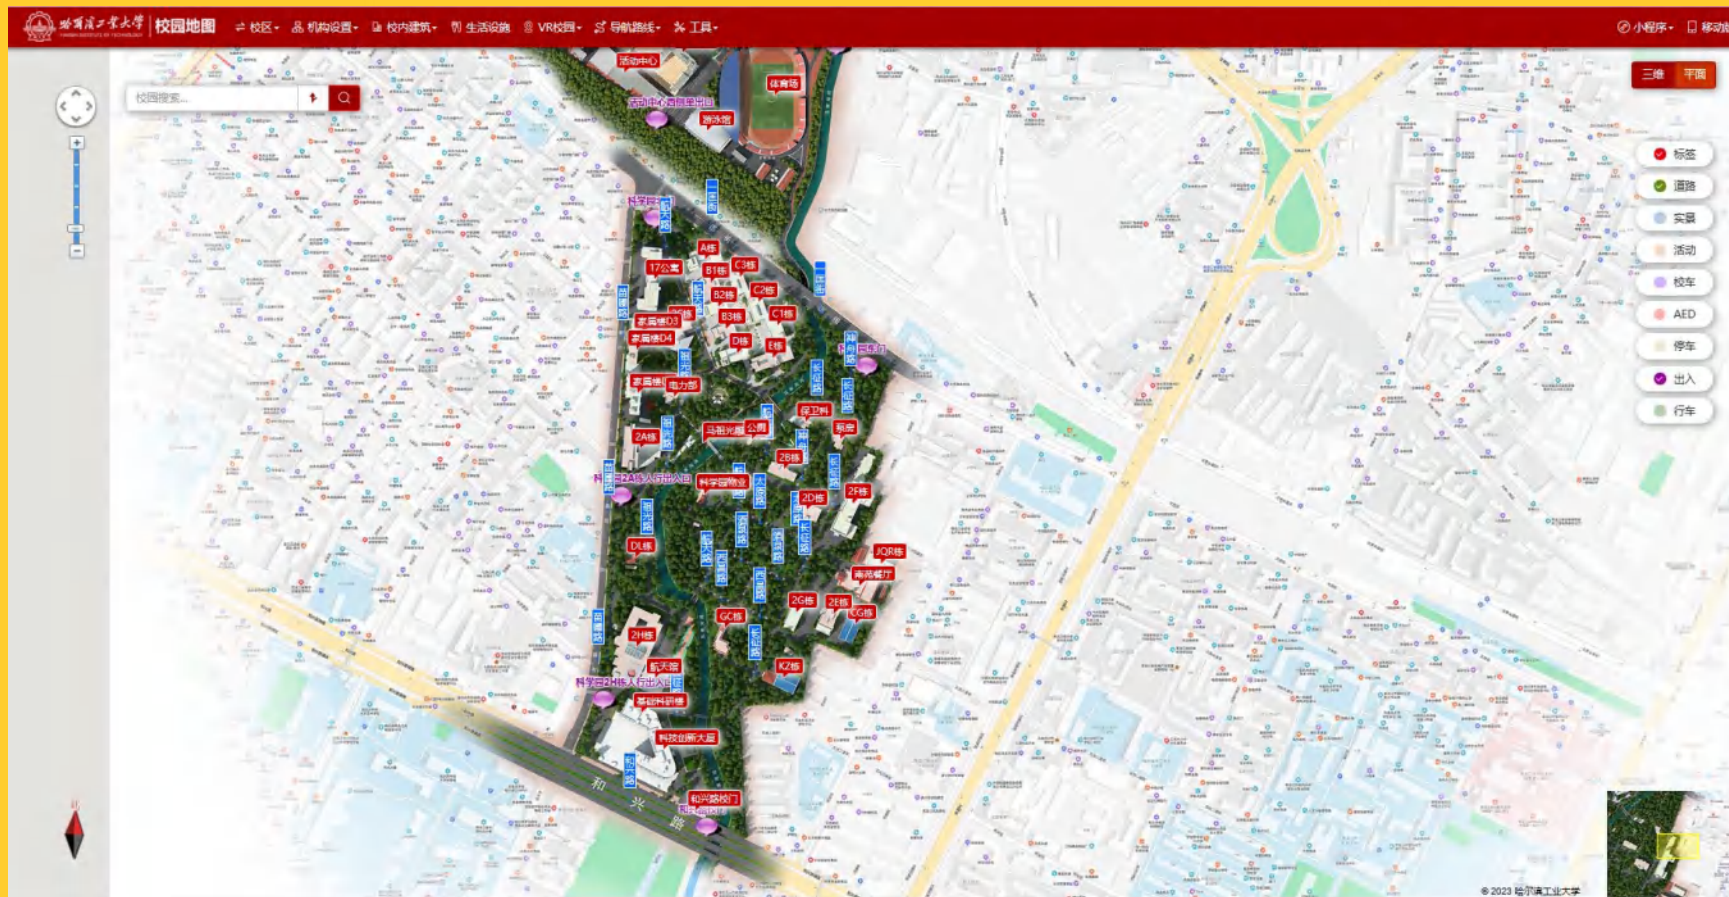

一校区生活导览

2023年7月

一校区总导览

一校区总导览

一校区总导览

一校区总导览

一校区学食住行

提前感受
一区的生活

学

手机互动教室，还有对比探究教室、多屏互动教室、分组研讨教室

图书馆更加宽敞明亮，自习区温馨宁静、舒适惬意，先进的5D蛋椅、VR动感单车

学

食

学子楼

真味饺子园 (一楼)
 主营项目: 水饺、蒸饺、凉拌菜、薯条
 特色推荐: 猪肉白菜、羊肉水饺、各式炸酱面
 学子餐厅 (二楼)
 主营项目: 12元/斤自选称重

学士楼