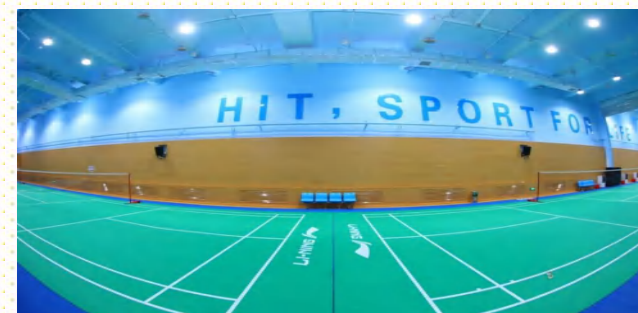

住

公寓隐藏惊喜

为增加师生健身活动场地，按照学校统一部署，公寓增加综合性体育运动场馆，为师生参与体育运动、增强身体素质提供良好条件。

1920
INSTITUTE OF TECH

食

风雨操场

1920
INSTITUTE OF TECH

拟规划建设的风雨操场，是集体操、篮球、羽毛球、冰壶等运动项目于一体的多功能体育教学建筑，学生在风雨天气下可以进行室内体育活动。建成后将极大完善学校配套设施功能，为学生的健康成长创造良好条件。