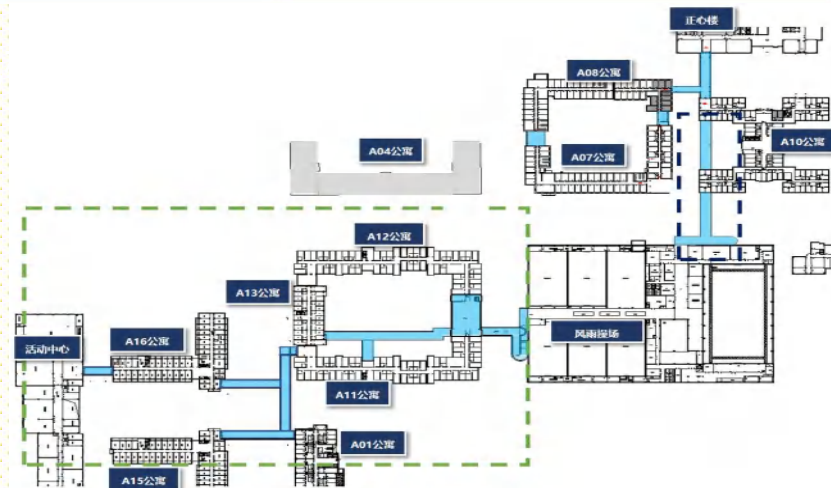

住

远景建设示意图 (红色标记区域)

地上一层平面图

地下一层平面图

食

住

体育场馆齐全，满足同学多样化
锻炼需求

INSTITUTE OF TECH

食住

行

1920
INSTITUTE OF TECHNOLOGY

从2022年开始
学校启动校园暖廊规划建设
按照总体规划分期实施
目前
校园暖廊一期工程6段
(A02公寓-A03公寓-诚意楼-学士楼-学苑
楼-正心楼, 学苑楼-学子楼) 已竣工

食住

行

1920
INSTITUTE OF TECHNOLOGY

校园暖廊三期工程连接一校区学生公寓、教室、风雨操场、活动中心等公共建筑，实现学生公寓与学习空间、文体空间以及餐饮等生活服务空间的高效对接。

一校区A08公寓-A10公寓 正心楼暖廊施工中

N5暖廊效果图

学生公寓段暖廊

| 暖廊名称 | 连接楼宇 |
|------|-------------------------|
| N1 | 活动中心-A16公寓 |
| N2 | A16, A15, A01, A13公寓 |
| N3 | A13、A11公寓, N4暖廊(骑楼) |
| N4 | N3、N5暖廊, A11、A12公寓3F—5F |
| N5 | N4暖廊(骑楼)-风雨操场 |