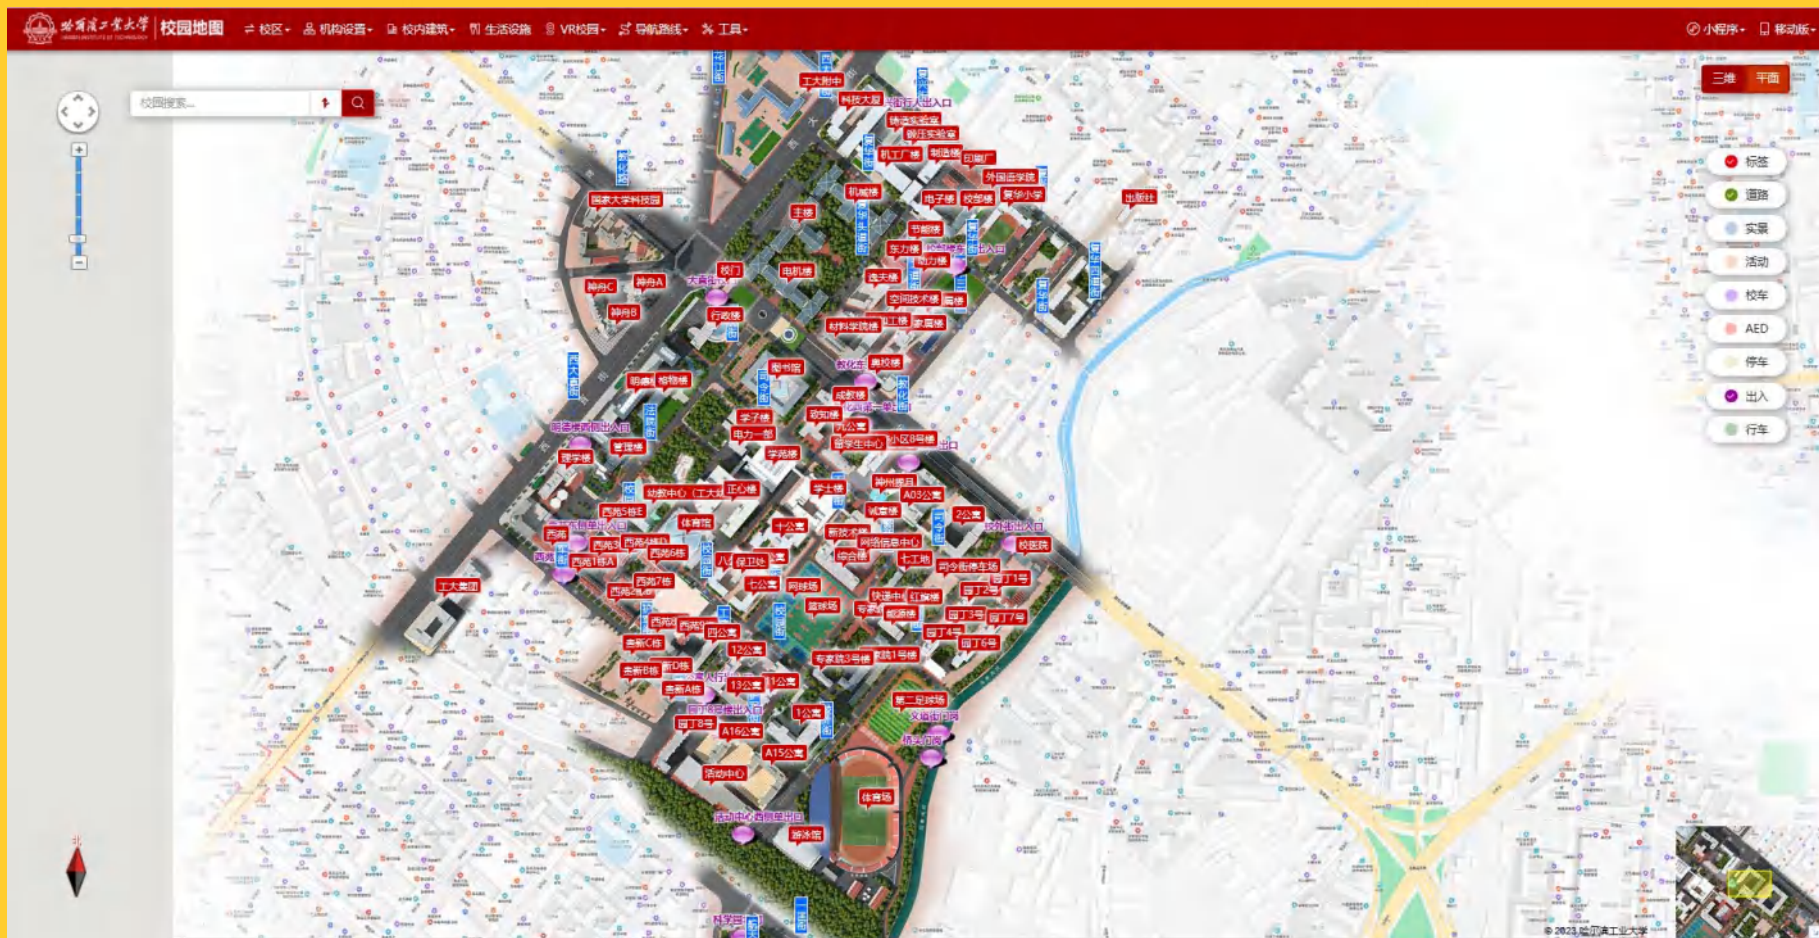

一校区生活导览

2023年7月

一校区总导览

一校区总导览

一校区总导览

一校区总导览

一校区学食住行

提前感受
一区的生活

学

手机互动教室，还有对比探究教室、多屏互动教室、分组研讨教室

图书馆更加宽敞明亮，自习区温馨宁静、舒适惬意，先进的5D蛋椅、VR动感单车

学

食

学子楼

真味饺子园 (一楼)
 主营项目: 水饺、蒸饺、凉拌菜、薯条
 特色推荐: 猪肉白菜、羊肉水饺、各式炸酱面
 学子餐厅 (二楼)
 主营项目: 12元/斤自选称重

学士楼