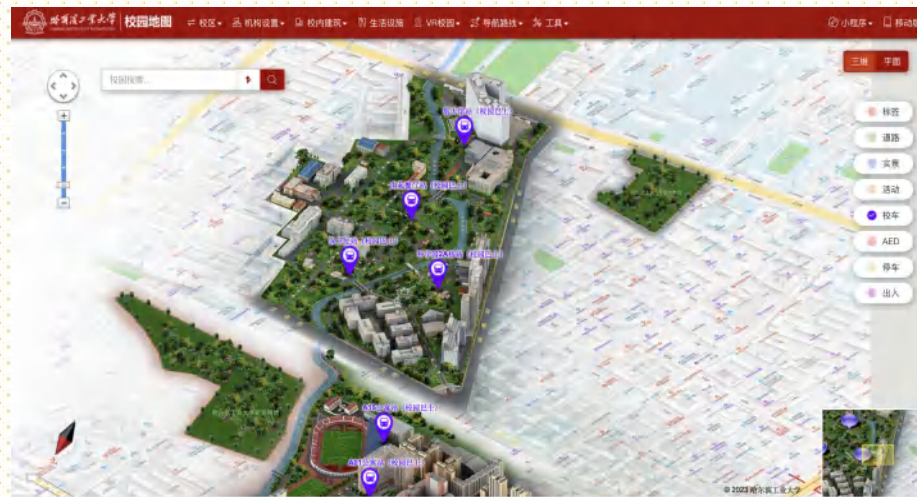

食住

行

1920
INSTITUTE OF TECHNOLOGY

校园巴士又暖和又方便，平均5分钟一趟

公共交通便利

校园巴士站点图

食住

行

校车运行时间：每学期调整，
节假日调整请关注今日哈工大

1、一、二校区班车运行时间及线路

| 日期 | 发车时间 | 行车路线 |
|-----|--|----------------------------|
| 工作日 | 7:15、8:00、8:30、9:00、9:30、10:00、10:30、11:00、11:30、12:05、13:00、13:30、14:00、14:30、15:00、15:45、16:00、16:30、17:00、17:45、18:00、19:00、20:00、21:00 | 一区图书馆→二区主楼→环境学院→土木学院，车辆对发。 |
| 双休日 | 7:30、8:30、9:30、10:30、11:30、13:00、14:00、15:00、16:00、17:00、18:00 | 一区图书馆→二区主楼→环境学院→土木学院，车辆对发。 |