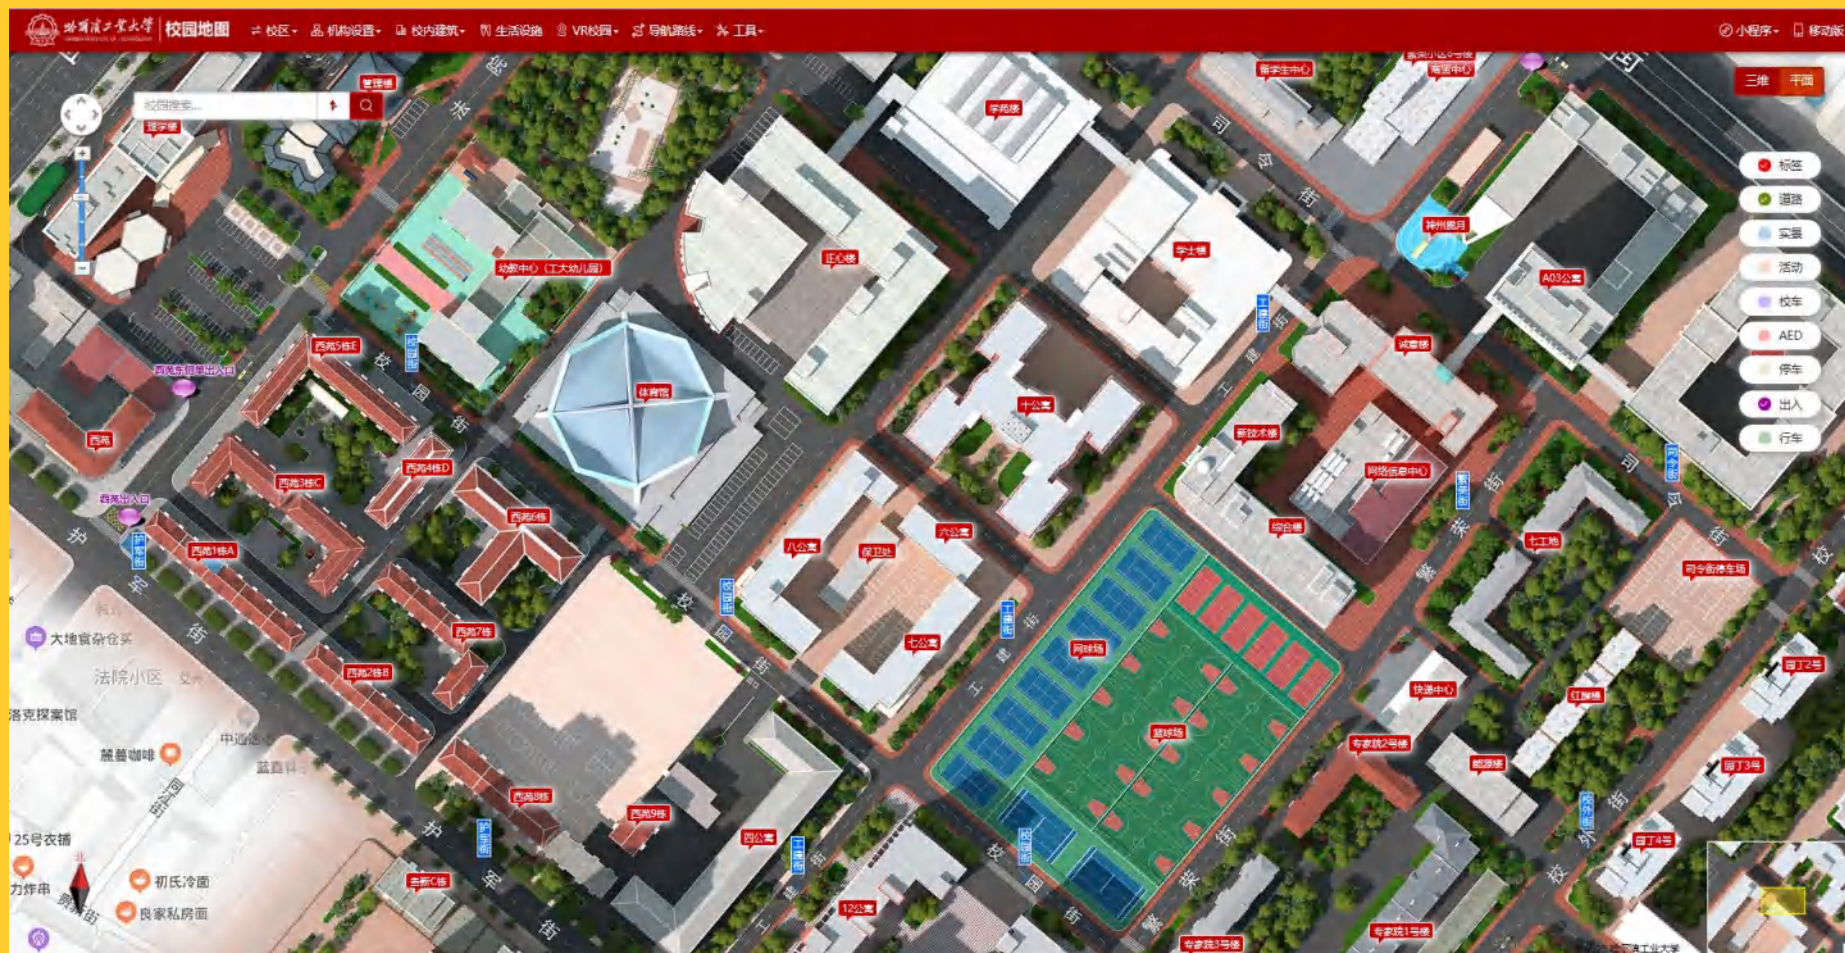

一校区生活导览

2023年7月

一校区总导览

一校区总导览

一校区总导览

一校区总导览

一校区学食住行

提前感受
一区的生活

学

手机互动教室，还有对比探究教室、多屏互动教室、分组研讨教室

图书馆更加宽敞明亮，自习区温馨宁静、舒适惬意，先进的5D蛋椅、VR动感单车

学

食

学子楼

真味饺子园 (一楼)
 主营项目: 水饺、蒸饺、凉拌菜、薯条
 特色推荐: 猪肉白菜、羊肉水饺、各式炸酱面
 学子餐厅 (二楼)
 主营项目: 12元/斤自选称重

学士楼