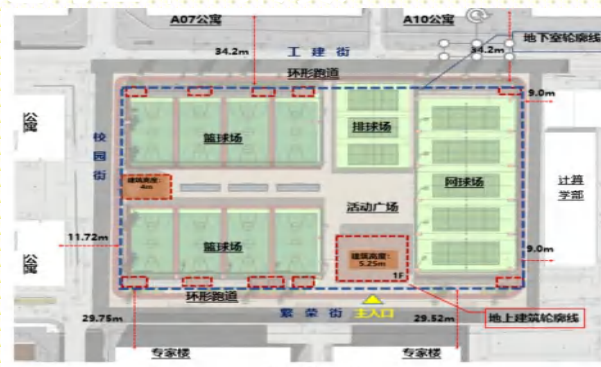

住

公寓隐藏惊喜

为增加师生健身活动场地，按照学校统一部署，公寓增加综合性体育运动场馆，为师生参与体育运动、增强身体素质提供良好条件。

1920
INSTITUTE OF TECH

食

风雨操场

1920
INSTITUTE OF TECH

拟规划建设的风雨操场，是集体操、篮球、羽毛球、冰壶等运动项目于一体的多功能体育教学建筑，学生在风雨天气下可以进行室内体育活动。建成后将极大完善学校配套设施功能，为学生的健康成长创造良好条件。

住

远景建设示意图 (红色标记区域)

地上一层平面图

地下一层平面图

食

住

体育场馆齐全，满足同学多样化
锻炼需求

INSTITUTE OF TECH

食住

行

1920
INSTITUTE OF TECHNOLOGY

从2022年开始
学校启动校园暖廊规划建设
按照总体规划分期实施
目前
校园暖廊一期工程6段
(A02公寓-A03公寓-诚意楼-学士楼-学苑
楼-正心楼, 学苑楼-学子楼) 已竣工

食住

行

1920
INSTITUTE OF TECHNOLOGY

校园暖廊三期工程连接一校区学生公寓、教室、风雨操场、活动中心等公共建筑，实现学生公寓与学习空间、文体空间以及餐饮等生活服务空间的高效对接。