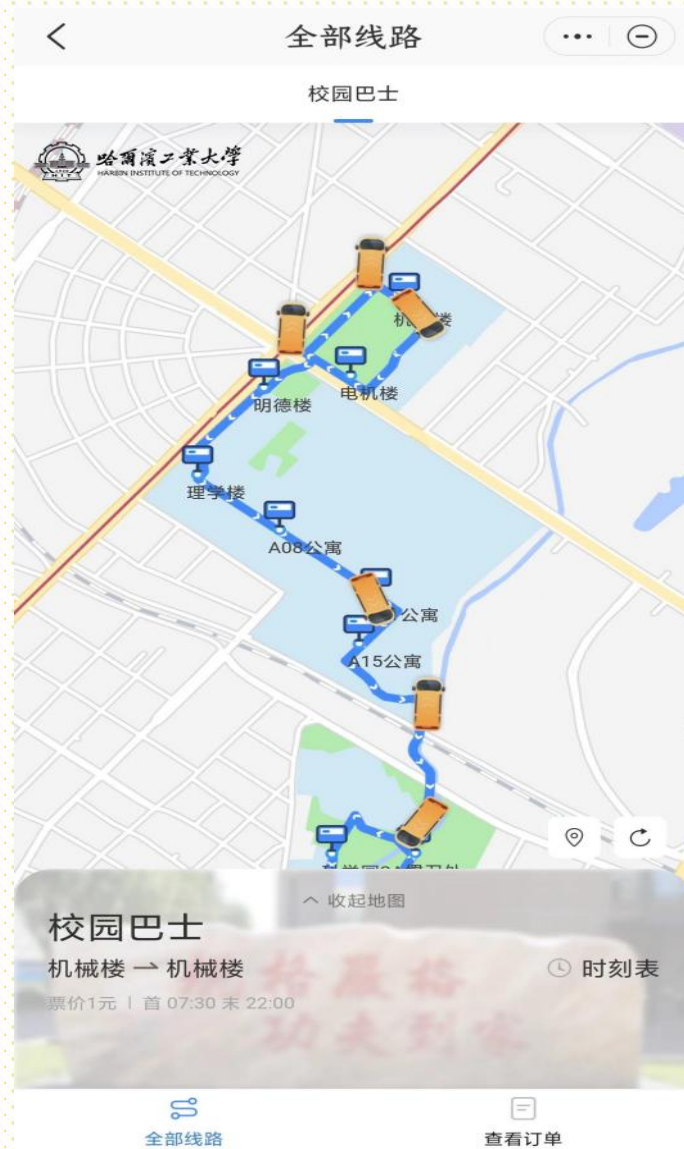

食住

行

校车运行时间：每学期调整，
节假日调整请关注今日哈工大

1、一、二校区班车运行时间及线路

日期	发车时间	行车路线
工作日	7:15、8:00、8:30、9:00、9:30、10:00、10:30、11:00、11:30、12:05、13:00、13:30、14:00、14:30、15:00、15:45、16:00、16:30、17:00、17:45、18:00、19:00、20:00、21:00	一区图书馆→二区主楼→环境学院→土木学院，车辆对发。
双休日	7:30、8:30、9:30、10:30、11:30、13:00、14:00、15:00、16:00、17:00、18:00	一区图书馆→二区主楼→环境学院→土木学院，车辆对发。

2、科学园校园巴士：

日期	发车时间	发车间隔	行车路线
工作日	7:30—9:00	5分钟一趟	(始发站)一校区机械楼→电机楼→明德楼→理学楼→A08公寓→A01公寓→A15公寓→科学园2A栋→航天馆→南苑餐厅→保卫处→A15公寓→A01公寓→A08公寓→理学楼→明德楼→电机楼→机械楼。
	9:00—11:00	10分钟一趟	
	11:00—12:00	5分钟一趟	
	12:00—13:00	休息	
	13:00—14:00	5分钟一趟	
	14:00—16:00	10分钟一趟	
	16:00—18:00	5分钟一趟	
	18:00—21:00	15分钟一趟	
双休日、法定 假日及寒暑假	7:30—12:00	10分钟一趟	
	13:00—18:00		
	21:00—22:30		
	12:00—13:00	休息	
	18:00—21:00	15分钟一趟	

哈工大app可实时查看校园巴士位置